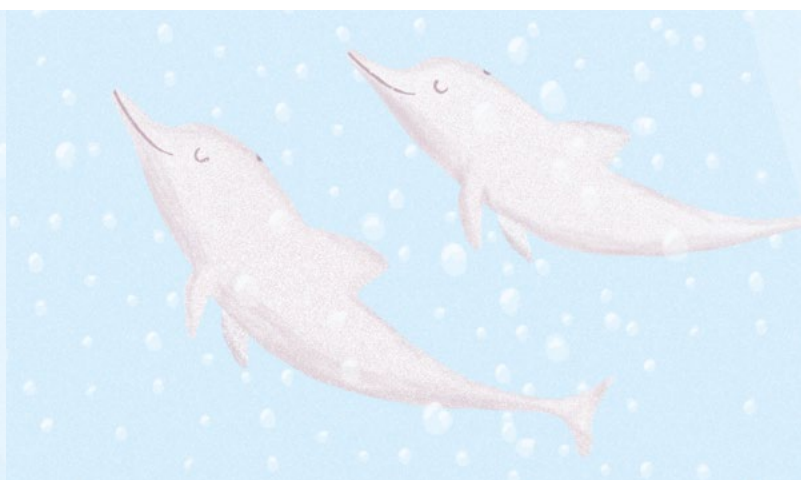

## SEEPFERDCHEN

Klasse	Knochenfische
Größe	1,5 bis 30 cm
Gewicht	-
Alter	1 bis 5 Jahre
Nahrung	Garnelen, Krebse, Plankton
Lebensraum	Ozean
Feinde	Raubfische

FarbFux

Seepferdchen sind vom Aussterben bedroht.  
Mehr unter [www.farbfux.de](http://www.farbfux.de)

## BLAUWAL

Klasse	Säugetiere
Größe	20 bis 30 m
Gewicht	bis zu 200 Tonnen
Alter	40 bis 90 Jahre
Nahrung	Plankton, Krill, Fisch
Lebensraum	Ozean
Feinde	-

FarbFux

Blauwale sind vom Aussterben bedroht.  
Mehr unter [www.farbfux.de](http://www.farbfux.de)