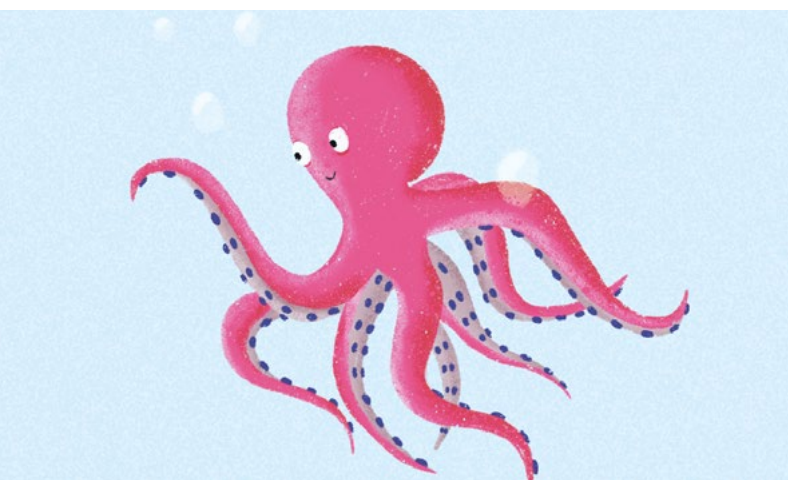

## DELFIN

Klasse	Säugetiere
Größe	2 bis 4 m
Gewicht	100 bis 350 kg
Alter	10 bis 50 Jahre
Nahrung	Fisch
Lebensraum	Ozean
Feinde	Schwertwal (Orca)

FarbFux

Delfine sind gefährdet.  
Mehr unter [www.farbfux.de](http://www.farbfux.de)

## QUALLE

Klasse	Nesseltiere
Größe	bis zu 4 m
Gewicht	10 g - 150 kg
Alter	bis zu 10.000 Jahren
Nahrung	Algen, Plankton, Fisch, Krebse
Lebensraum	Ozean
Feinde	Delfine, Fische, Schildkröten

FarbFux

Quallen haben kein Gehirn.  
Mehr unter [www.farbfux.de](http://www.farbfux.de)

## HAI

Klasse	Knorpelfische
Größe	4 bis 6 m
Gewicht	bis zu 2000 kg
Alter	15 bis 30 Jahre
Nahrung	Fisch, Robben, Seelöwen
Lebensraum	Ozean
Feinde	-

FarbFux

Haie sind vom Aussterben bedroht.  
Mehr unter [www.farbfux.de](http://www.farbfux.de)