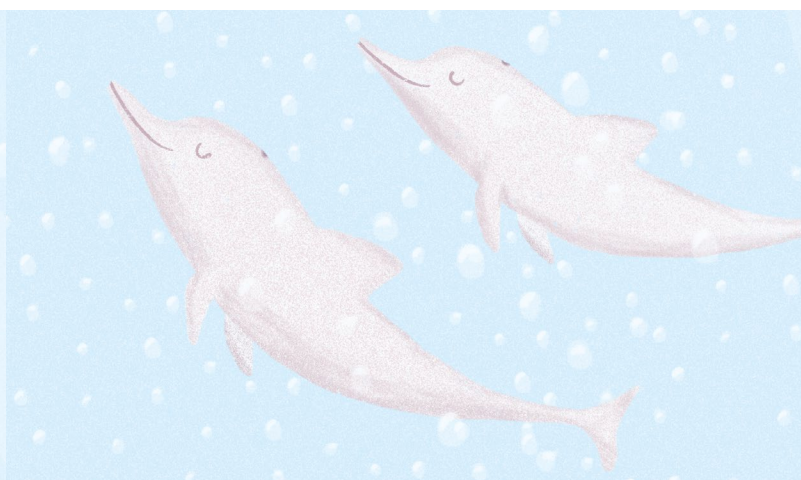

## MEERESSCHILDKRÖTE

Klasse	Reptilien
Größe	15 bis 250 cm
Gewicht	100 g bis 800 kg
Alter	bis zu 200 Jahre
Nahrung	Pflanzen, teilweise auch Fleisch
Lebensraum	Fluss, Meer, Ozean
Feinde	Alligatoren, Haie, Krokodile

Farbfux

Honu bedeutet Schildkröte auf hawaiianisch  
Mehr unter [www.farbfux.de](http://www.farbfux.de)

## SEEPFERDCHEN

Klasse	Knochenfische
Größe	1,5 bis 30 cm
Gewicht	-
Alter	1 bis 5 Jahre
Nahrung	Garnelen, Krebse, Plankton
Lebensraum	Ozean
Feinde	Raubfische

Farbfux

Seepferdchen sind vom Aussterben bedroht.  
Mehr unter [www.farbfux.de](http://www.farbfux.de)

## BLAUWAL

Klasse	Säugetiere
Größe	20 bis 30 m
Gewicht	bis zu 200 Tonnen
Alter	40 bis 90 Jahre
Nahrung	Plankton, Krill, Fisch
Lebensraum	Ozean
Feinde	-

Farbfux

Blauwale sind vom Aussterben bedroht.  
Mehr unter [www.farbfux.de](http://www.farbfux.de)